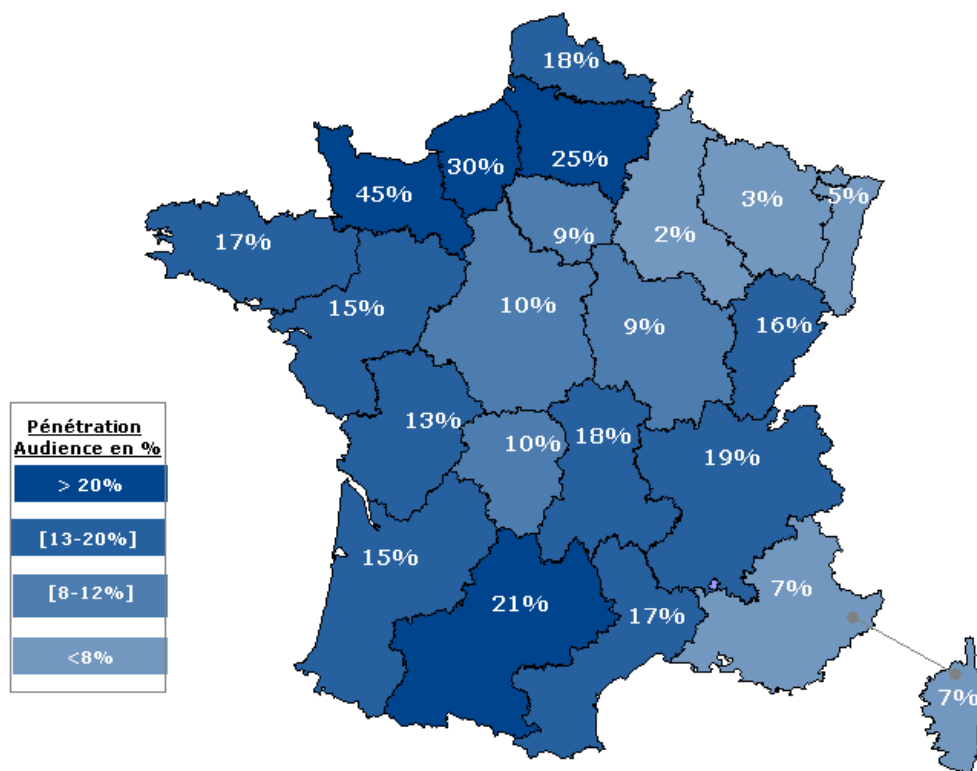

Contrairement aux autres presses d'information, la PHR est une presse qui accompagne ses lecteurs tout au long de la journée. (**37% des lecteurs** de PHR lisent leur journal **avant midi** et **34% après 18h**). La durée moyenne de lecture est de **23 minutes**.

La presse d'information payante la plus familiale

Le lectorat de la presse hebdomadaire régionale est **le plus familial** de la presse d'information payante au sein de l'étude :

Autres **particularités** notables de la PHR : des lecteurs plutôt **actifs et rurbains**.

	Femmes	Mariés	Enfants*	Actifs	Rurbains**
PQR	48%	68%	41%	50%	49%
PHR	51%	67%	50%	57%	63%
PQN	36%	63%	49%	57%	27%

(*) Présence d'enfants de moins de 24 ans
(**) Agglomérations de moins de 20 000 habitants
LDP PHR National /PQR/PQN

Répartition géographique – LDP Total PHR